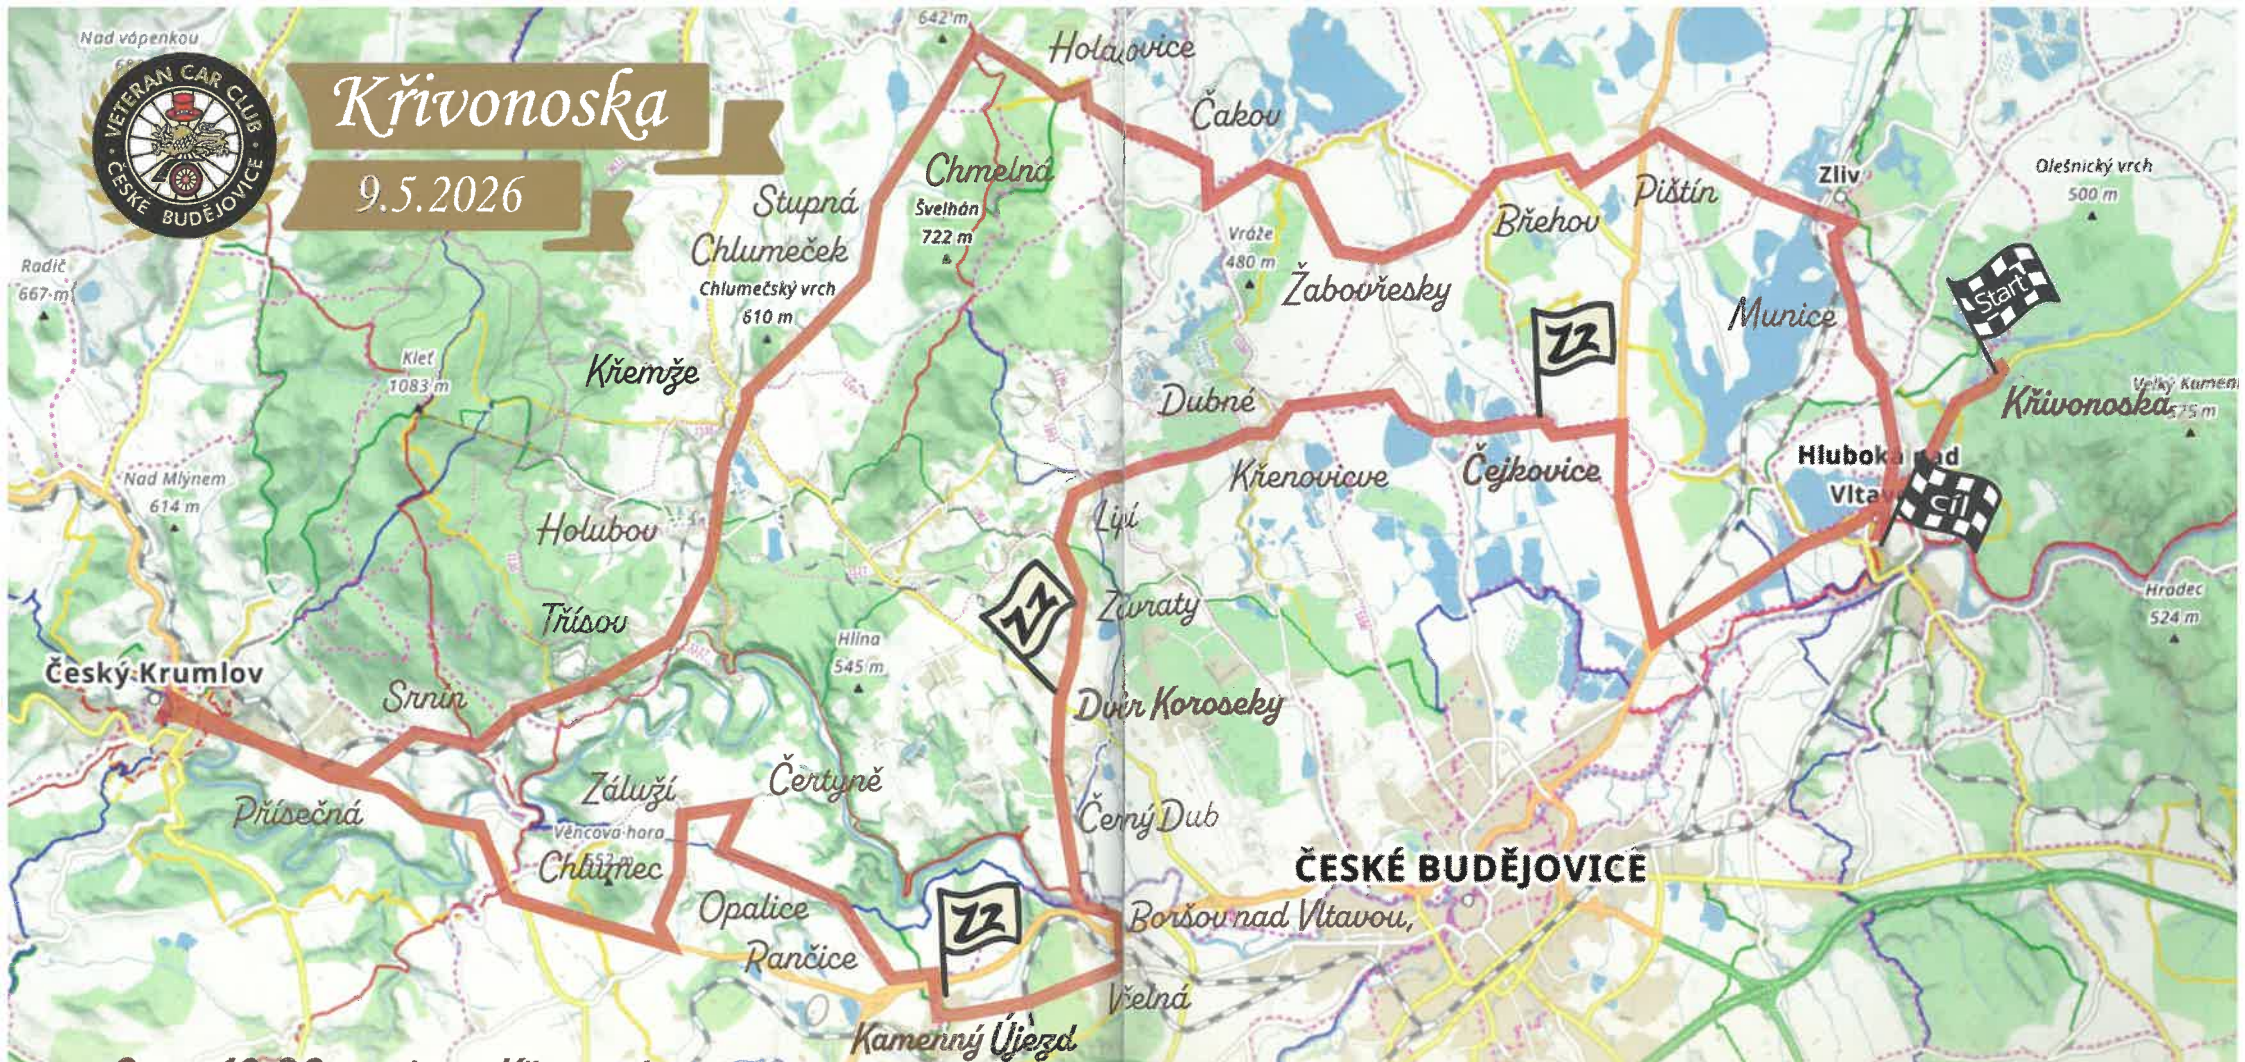

Křivonoska

9.5.2026

Start: 10:30 autokemp Křivonoska

1. etapa: Hluboká nad Vltavou, Čejkovice (zkouška 1.), Křenovicvice, Dubné, Lipí, Závraty, Dvůr Koroseky (zkouška 2.), Černý Dub, Boršov nad Vltavou, Včelná, Kamenný Újezd (zkouška 3.), výstava užitečných vozidel, Rančice, Opalice, Radostice, Čertyně, Záluží, Chlumec, Přísečná

Výstava vozidel: od 11:30 Port 1560, Český Krumlov

Start do druhé etapy: 14:00 náměstí Svornosti Český Krumlov

2. etapa: Přísečná, Srnín, Tršus, Holubov, Křemže, Chlumeček, Stupná, Chmelná, Hološovice, Čakov, Žabovřesky, Břehov, Pištín, Zliv, Munice

Cíl: od 15:30 náměstí ČSL armády, Hluboká nad Vltavou

Mapa